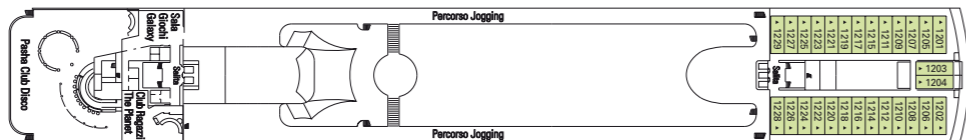

MSC Crociere

Deck Games
Ponte 13 Schubert

Ponte 12
Bizet

Ponte 11
Debussy

Ponte 10
Sibelius

Ponte 9
Tchaikovski

Ponte 8
Bach

Ponte 7
Brahms

Ponte 6
Mozart

Ponte 5
Beethoven

Categorie Cabine

Cat.	Cabine	Ponte
1	Interna 2 letti bassi	7 Brahms
2	Interna 2 letti bassi	7 Brahms
3	Interna 2 letti bassi	8 Bach
4	Interna 2 letti bassi	9 Tchaikovski
5	Interna 2 letti bassi	10 Sibelius
6*	Esterna 2 letti bassi	7 Brahms, 8 Bach, 9 Tchaikovski, 10 Sibelius
7	Esterna 2 letti bassi	7 Brahms
8	Esterna 2 letti bassi	8 Bach
9	Esterna 2 letti bassi	9 Tchaikovski
10	Esterna 2 letti bassi	9 Tchaikovski, 10 Sibelius
11	Suite con balcone 1 letto matrimoniale	10 Sibelius, 12 Bizet

07.2007

MSC SINFONIA

Caratteristiche tecniche della nave

Stazza	58.625 tonnellate
Lunghezza	251,25 m
Larghezza	28,8 m
Numero di passeggeri	1.554 (su base doppia)
Numero di cabine	777
Equipaggio	700 persone circa
Velocità massima	21 nodi
Voltaggio	110/220 V
Stabilizzatori	Si
Ponti passeggeri	9
Ascensori	9
Piscine	2 per adulti e bambini / 2 Jacuzzi
Valuta a bordo	Euro (Mediterraneo) - Dollaro (Brasile, Argentina)