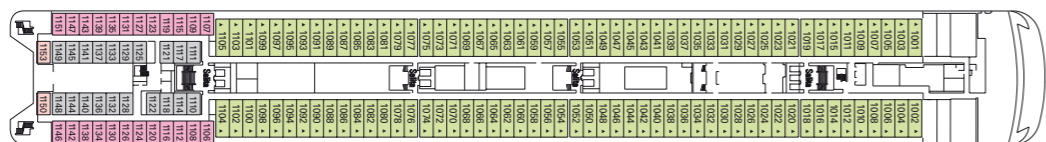

MSC Crociere

Deck Games
Ponte 13 Schubert

Ponte 12
Bizet

Ponte 11
Debussy

Ponte 10
Sibelius

Ponte 9
Tchaikovski

Ponte 8
Bach

Ponte 7
Brahms

Ponte 6
Mozart

Ponte 5
Beethoven

Categorie Cabine

Cat.	Cabine	Ponte
1	Interna 2 letti bassi	7 Brahms
2	Interna 2 letti bassi	7 Brahms
3	Interna 2 letti bassi	8 Bach
4	Interna 2 letti bassi	9 Tchaikovski
5	Interna 2 letti bassi	10 Sibelius
6*	Esterna 2 letti bassi	7 Brahms, 8 Bach, 9 Tchaikovski, 10 Sibelius
7	Esterna 2 letti bassi	7 Brahms
8	Esterna 2 letti bassi	8 Bach
9	Esterna 2 letti bassi	9 Tchaikovski
10	Esterna 2 letti bassi	9 Tchaikovski, 10 Sibelius
11	Suite con balcone 1 letto matrimoniale	10 Sibelius, 12 Bizet

LEGENDA DELLE DOTAZIONI AGGIUNTIVE

- ▲ Divano letto
- 3° letto alto a scomparsa
- 3/4° letto alto a scomparsa
- I Cabine comunicanti
- H Cabina per disabili
- F.C. Family Cabin

I dati riportati nella legenda possono essere soggetti a variazione e ad eventuale riconferma all'atto della prenotazione.

07.2007

MSC SINFONIA

Caratteristiche tecniche della nave

Stazza	58.625 tonnellate
Lunghezza	251,25 m
Larghezza	28,8 m
Numero di passeggeri	1.554 (su base doppia)
Numero di cabine	777
Equipaggio	700 persone circa
Velocità massima	21 nodi
Voltaggio	110/220 V
Stabilizzatori	Si
Ponti passeggeri	9
Ascensori	9
Piscine	2 per adulti e bambini / 2 Jacuzzi
Valuta a bordo	Euro (Mediterraneo) - Dollaro (Brasile, Argentina)