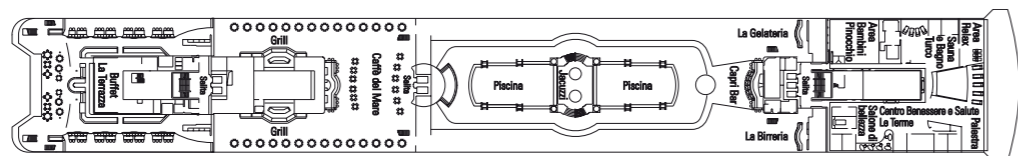

MSC Crociere

Deck Games
Ponte 13 Schubert

Ponte 12
Bizet

Ponte 11
Debussy

Ponte 10
Sibelius

Ponte 9
Tchaikovski

Ponte 8
Bach

Ponte 7
Brahms

Ponte 6
Mozart

Ponte 5
Beethoven

Categorie Cabine

Cat.	Cabine	Ponte
1	Interna 2 letti bassi	7 Brahms
2	Interna 2 letti bassi	7 Brahms
3	Interna 2 letti bassi	8 Bach
4	Interna 2 letti bassi	9 Tchaikovski
5	Interna 2 letti bassi	10 Sibelius
6*	Esterna 2 letti bassi	7 Brahms, 8 Bach, 9 Tchaikovski, 10 Sibelius
7	Esterna 2 letti bassi	7 Brahms
8	Esterna 2 letti bassi	8 Bach
9	Esterna 2 letti bassi	9 Tchaikovski
10	Esterna 2 letti bassi	9 Tchaikovski, 10 Sibelius
11	Suite con balcone 1 letto matrimoniale	10 Sibelius, 12 Bizet