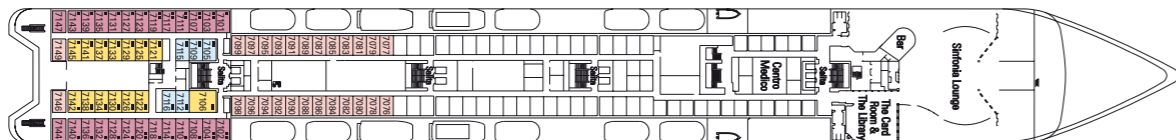

MSC Crociere

Deck Games
Ponte 13 Schubert

Ponte 12
Bizet

Ponte 11
Debussy

Ponte 10
Sibelius

Ponte 9
Tchaikovski

Ponte 8
Bach

Ponte 7
Brahms

Ponte 6
Mozart

Ponte 5
Beethoven

Categorie Cabine

Cat.	Cabine	Ponte
1	Interna 2 letti bassi	7 Brahms
2	Interna 2 letti bassi	7 Brahms
3	Interna 2 letti bassi	8 Bach
4	Interna 2 letti bassi	9 Tchaikovski
5	Interna 2 letti bassi	10 Sibelius
6*	Esterna 2 letti bassi	7 Brahms, 8 Bach, 9 Tchaikovski, 10 Sibelius
7	Esterna 2 letti bassi	7 Brahms
8	Esterna 2 letti bassi	8 Bach
9	Esterna 2 letti bassi	9 Tchaikovski
10	Esterna 2 letti bassi	9 Tchaikovski, 10 Sibelius
11	Suite con balcone 1 letto matrimoniale	10 Sibelius, 12 Bizet

07.2007

MSC SINFONIA

Caratteristiche tecniche della nave

Stazza	58.625 tonnellate
Lunghezza	251,25 m
Larghezza	28,8 m
Numero di passeggeri	1.554 (su base doppia)
Numero di cabine	777
Equipaggio	700 persone circa
Velocità massima	21 nodi
Voltaggio	110/220 V
Stabilizzatori	Si
Ponti passeggeri	9
Ascensori	9
Piscine	2 per adulti e bambini / 2 Jacuzzi
Valuta a bordo	Euro (Mediterraneo) - Dollaro (Brasile, Argentina)