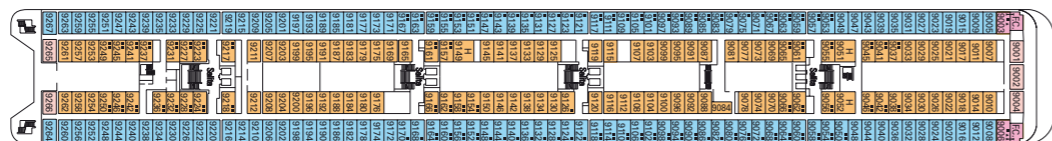

MSC Crociere

Deck Games
Ponte 13 Schubert

Ponte 12
Bizet

Ponte 11
Debussy

Ponte 10
Sibelius

Ponte 9
Tchaikovski

Ponte 8
Bach

Ponte 7
Brahms

Ponte 6
Mozart

Ponte 5
Beethoven

Categorie Cabine

Cat.	Cabine	Ponte
1	Interna 2 letti bassi	7 Brahms
2	Interna 2 letti bassi	7 Brahms
3	Interna 2 letti bassi	8 Bach
4	Interna 2 letti bassi	9 Tchaikovski
5	Interna 2 letti bassi	10 Sibelius
6*	Esterna 2 letti bassi	7 Brahms, 8 Bach, 9 Tchaikovski, 10 Sibelius
7	Esterna 2 letti bassi	7 Brahms
8	Esterna 2 letti bassi	8 Bach
9	Esterna 2 letti bassi	9 Tchaikovski
10	Esterna 2 letti bassi	9 Tchaikovski, 10 Sibelius
11	Suite con balcone 1 letto matrimoniale	10 Sibelius, 12 Bizet

07.2007

MSC SINFONIA

Caratteristiche tecniche della nave

Stazza	58.625 tonnellate
Lunghezza	251,25 m
Larghezza	28,8 m
Numero di passeggeri	1.554 (su base doppia)
Numero di cabine	777
Equipaggio	700 persone circa
Velocità massima	21 nodi
Voltaggio	110/220 V
Stabilizzatori	Si
Ponti passeggeri	9
Ascensori	9
Piscine	2 per adulti e bambini / 2 Jacuzzi
Valuta a bordo	Euro (Mediterraneo) - Dollaro (Brasile, Argentina)