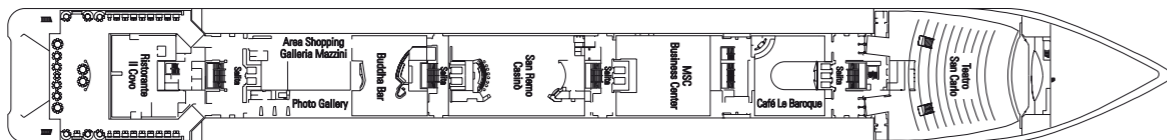

MSC Crociere

Deck Games
Ponte 13 Schubert

Ponte 12
Bizet

Ponte 11
Debussy

Ponte 10
Sibelius

Ponte 9
Tchaikovski

Ponte 8
Bach

Ponte 7
Brahms

Ponte 6
Mozart

Ponte 5
Beethoven

Categorie Cabine

Cat.	Cabine	Ponte
1	Interna 2 letti bassi	7 Brahms
2	Interna 2 letti bassi	7 Brahms
3	Interna 2 letti bassi	8 Bach
4	Interna 2 letti bassi	9 Tchaikovski
5	Interna 2 letti bassi	10 Sibelius
6*	Esterna 2 letti bassi	7 Brahms, 8 Bach, 9 Tchaikovski, 10 Sibelius
7	Esterna 2 letti bassi	7 Brahms
8	Esterna 2 letti bassi	8 Bach
9	Esterna 2 letti bassi	9 Tchaikovski
10	Esterna 2 letti bassi	9 Tchaikovski, 10 Sibelius
11	Suite con balcone 1 letto matrimoniale	10 Sibelius, 12 Bizet

07.2007

MSC SINFONIA

Caratteristiche tecniche della nave

Stazza	58.625 tonnellate
Lunghezza	251,25 m
Larghezza	28,8 m
Numero di passeggeri	1.554 (su base doppia)
Numero di cabine	777
Equipaggio	700 persone circa
Velocità massima	21 nodi
Voltaggio	110/220 V
Stabilizzatori	Si
Ponti passeggeri	9
Ascensori	9
Piscine	2 per adulti e bambini / 2 Jacuzzi
Valuta a bordo	Euro (Mediterraneo) - Dollaro (Brasile, Argentina)