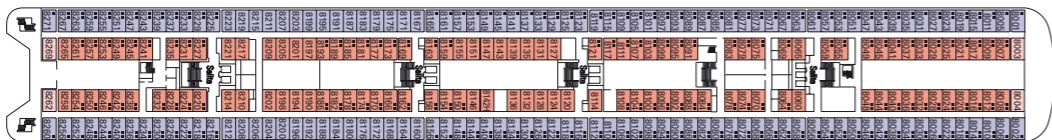

MSC Crociere

Deck Games
Ponte 13 Schubert

Ponte 12
Bizet

Ponte 11
Debussy

Ponte 10
Sibelius

Ponte 9
Tchaikovski

Ponte 8
Bach

Ponte 7
Brahms

Ponte 6
Mozart

Ponte 5
Beethoven

Categorie Cabine

Cat.	Cabine	Ponte
1	Interna 2 letti bassi	7 Brahms
2	Interna 2 letti bassi	7 Brahms
3	Interna 2 letti bassi	8 Bach
4	Interna 2 letti bassi	9 Tchaikovski
5	Interna 2 letti bassi	10 Sibelius
6*	Esterna 2 letti bassi	7 Brahms, 8 Bach, 9 Tchaikovski, 10 Sibelius
7	Esterna 2 letti bassi	7 Brahms
8	Esterna 2 letti bassi	8 Bach
9	Esterna 2 letti bassi	9 Tchaikovski
10	Esterna 2 letti bassi	9 Tchaikovski, 10 Sibelius
11	Suite con balcone 1 letto matrimoniale	10 Sibelius, 12 Bizet

07.2007

MSC SINFONIA

Caratteristiche tecniche della nave

Stazza	58.625 tonnellate
Lunghezza	251,25 m
Larghezza	28,8 m
Numero di passeggeri	1.554 (su base doppia)
Numero di cabine	777
Equipaggio	700 persone circa
Velocità massima	21 nodi
Voltaggio	110/220 V
Stabilizzatori	Si
Ponti passeggeri	9
Ascensori	9
Piscine	2 per adulti e bambini / 2 Jacuzzi
Valuta a bordo	Euro (Mediterraneo) - Dollaro (Brasile, Argentina)